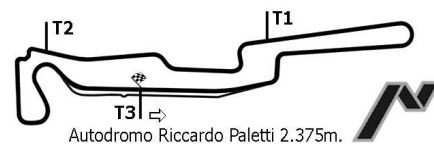

VARANO CUP "MOTOMANIA" RC CUP

TABELLONE GIRI GARA

POS	GRI	1	2	3	4	5	6	7	8	9	10	11	12	13	14	15
1.	1	1	1	1	1	1	1	1	1	1	1	1	1	1	1	1
2.	5	5	5	5	5	5	5	5	5	5	5	8	8	5	5	5
3.	8	76	76	76	8	8	8	8	8	8	8	5	5	8	8	8
4.	76	8	8	8	76	76	76	76	76	76	76	76	76	76	76	76
5.	68	68	68	68	68	68	68	68	68	68	68	68	68	68	68	68
6.	6	6	6	6	6	6	6	6	6	6	6	6	6	6	6	6
7.	58	25	88	58	58	25	58	58	58	58	58	58	58	58	58	58
8.	88	88	25	25	25	58	97	97	97	97	97	97	97	97	97	97
9.	97	58	58	97	97	97	25	49	49	49	49	49	49	49	49	28
10.	25	97	97	49	49	49	25	25	25	25	25	25	28	28	28	49
11.	28	49	49	28	28	28	28	28	28	28	17	28	25	17	17	25
12.	17	28	28	17	17	17	17	17	17	17	28	17	17	25	25	17
13.	49	17	17	80	88	88	88	88	88	88	88	88	88	88	88	88
14.	80	80	80	88	80	80	80	80	80	80	80	80	80	80	80	80